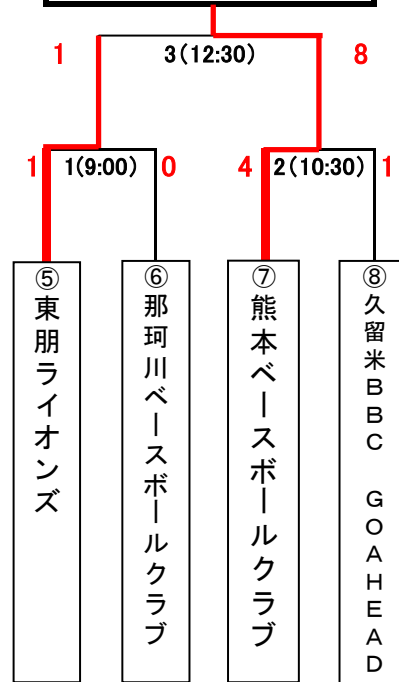

第15回山口ミラクルクラブ野球大会 対戦結果表 《大会1日目》

【第1会場】

山口マツダ西京きずなスタジアム

山口ミラクルクラブ

【第2会場】

山口マツダ西京きずなスタジアム 第二球場

熊本ベースボールクラブ

【第3会場】

## 第15回山口ミラクルクラブ野球大会 対戦結果表《大会2日目:決勝リーグ》

〔試合開始時間〕 第1試合目 9時～ 第2試合目10時30分～ 第3試合目13時30分～

《決勝リーグの試合方法》(その他の投球制限等のルールは1日目と同様)

- ◎試合は7回までとし、決着がつかない場合は特別延長戦(継続打順)を行う。
- ◎特別延長戦は2回とし、更に決着がつかない場合は抽選とする。
- ◎抽選は、試合終了時に出場していた両チームのメンバーにより行う。
- ◎ポイント制により、順位を決め、優勝・準優勝を確定する。
- ◎同ポイントの場合は、上記と同様にメンバーによる抽選で勝者を決定する。

区分	ポイント
コールド勝	4点
勝	3点
負	0点