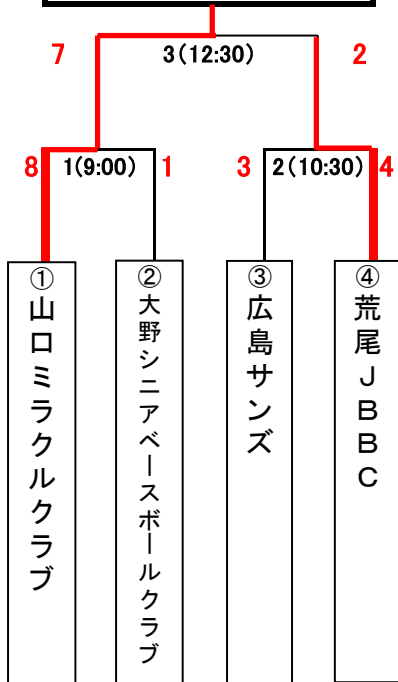

第15回山口ミラクルクラブ野球大会 対戦結果表 《大会1日目》

【第1会場】

山口マツダ西京きずなスタジアム

山口ミラクルクラブ

【第2会場】

山口マツダ西京きずなスタジアム 第二球場

熊本ベースボールクラブ

【第3会場】

## 第15回山口ミラクルクラブ野球大会 対戦結果表《大会2日目:決勝リーグ》

〔試合開始時間〕 第1試合目 9時～ 第2試合目10時30分～ 第3試合目13時30分～

《決勝リーグの試合方法》(その他の投球制限等のルールは1日目と同様)

- ◎試合は7回までとし、決着がつかない場合は特別延長戦(継続打順)を行う。
- ◎特別延長戦は2回とし、更に決着がつかない場合は抽選とする。
- ◎抽選は、試合終了時に出場していた両チームのメンバーにより行う。
- ◎ポイント制により、順位を決め、優勝・準優勝を確定する。
- ◎同ポイントの場合は、上記と同様にメンバーによる抽選で勝者を決定する。

区分	ポイント
コールド勝	4点
勝	3点
負	0点