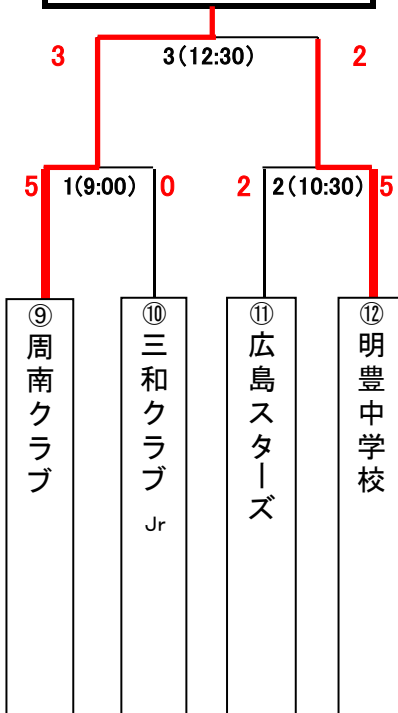

第15回山口ミラクルクラブ野球大会 対戦結果表 《大会1日目》

【第1会場】

山口マツダ西京きずなスタジアム

山口ミラクルクラブ

【第2会場】

山口マツダ西京きずなスタジアム 第二球場

熊本ベースボールクラブ

【第3会場】

## 第15回山口ミラクルクラブ野球大会 対戦結果表《大会2日目:決勝リーグ》

〔試合開始時間〕 第1試合目 9時～ 第2試合目10時30分～ 第3試合目13時30分～

《決勝リーグの試合方法》(その他の投球制限等のルールは1日目と同様)

- ◎試合は7回までとし、決着がつかない場合は特別延長戦(継続打順)を行う。
- ◎特別延長戦は2回とし、更に決着がつかない場合は抽選とする。
- ◎抽選は、試合終了時に出場していた両チームのメンバーにより行う。
- ◎ポイント制により、順位を決め、優勝・準優勝を確定する。
- ◎同ポイントの場合は、上記と同様にメンバーによる抽選で勝者を決定する。