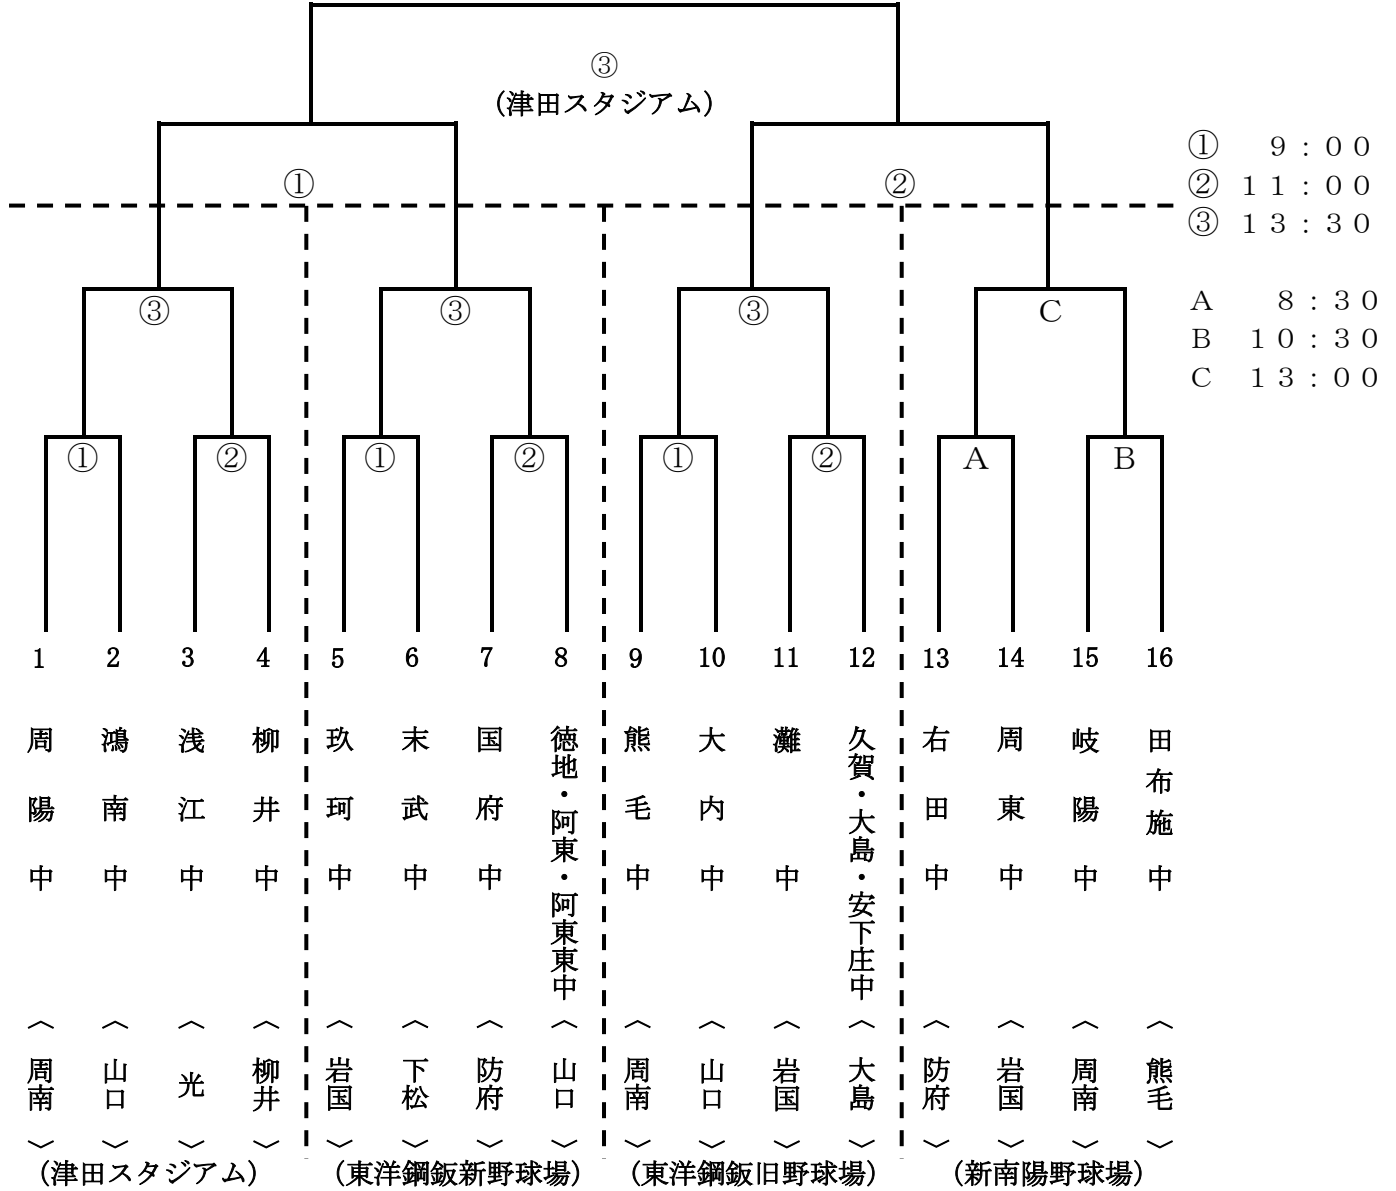

【補助員】

第1日	津田スタジアム	桜田中生徒	新南陽野球場	福川中生徒
	東洋鋼鉄新球場	下松中生徒	東洋鋼鉄旧球場	太華中生徒
第2日	津田スタジアム	秋月中生徒		

【組み合わせ】

※大会1日目、新南陽野球場で行われる試合は、雨天順延の場合、徳山大学野球場に変更する。

【留意事項】

1. 試合前のノックは、そのチームの最初の試合のみ7分間とする。但し、進行の都合によってはノックを行わないこともある。
2. 開会式は行わない。ベンチは若番が一塁側とする。
3. 各チームは試合球を1日につき3球準備する。(雨天時は6球、返却なし)
4. 雨天、天候状態不良の場合は、各チームの監督は8時までに津田スタジアムに集合してください。大会役員・監督で協議します。不明の場合は、本部(津田スタジアム Tel0834-28-0031)、または熊毛中・杉山(090-2297-9823)岐陽中・内山(090-4104-3882)へご連絡ください。
5. 各会場において特別ルールを設ける。