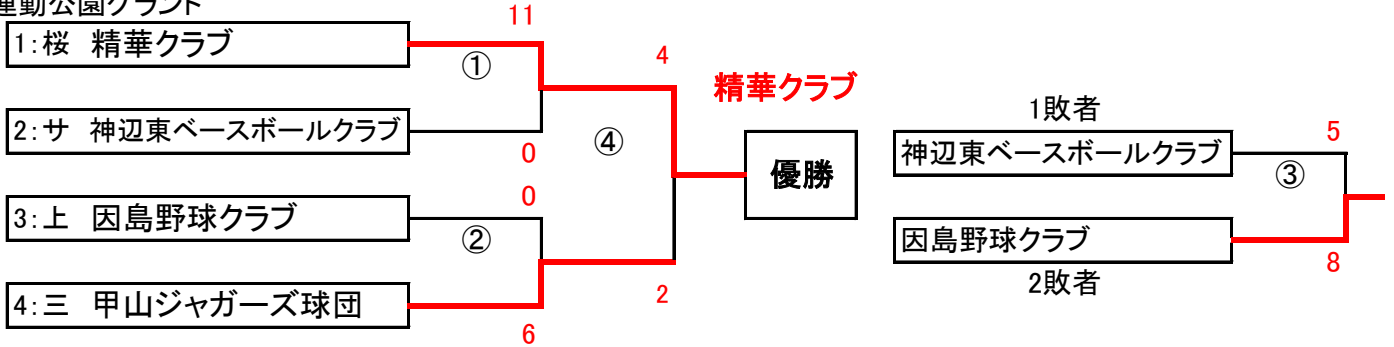

第15回西日本中学生親善野球大会 2日目 結果

C・CLASS

初日各グラウンド3位チーム

：府中運動公園グラウンド