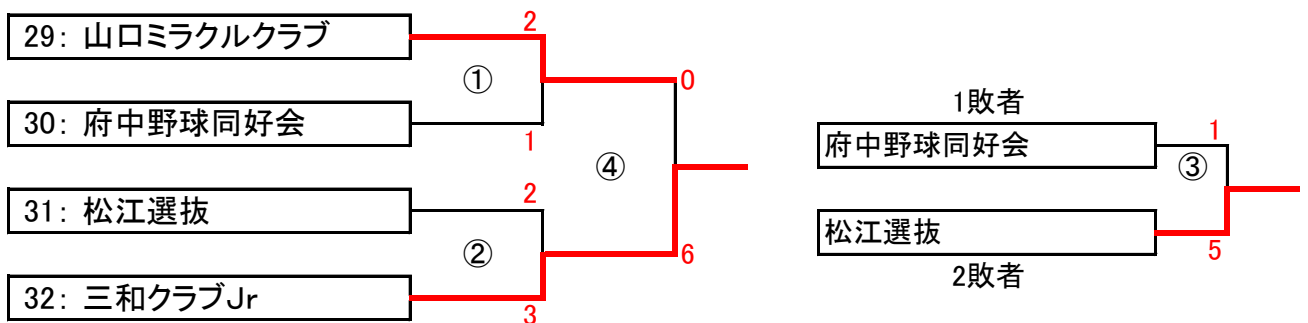

GROUP 8 府中学園グラウンド