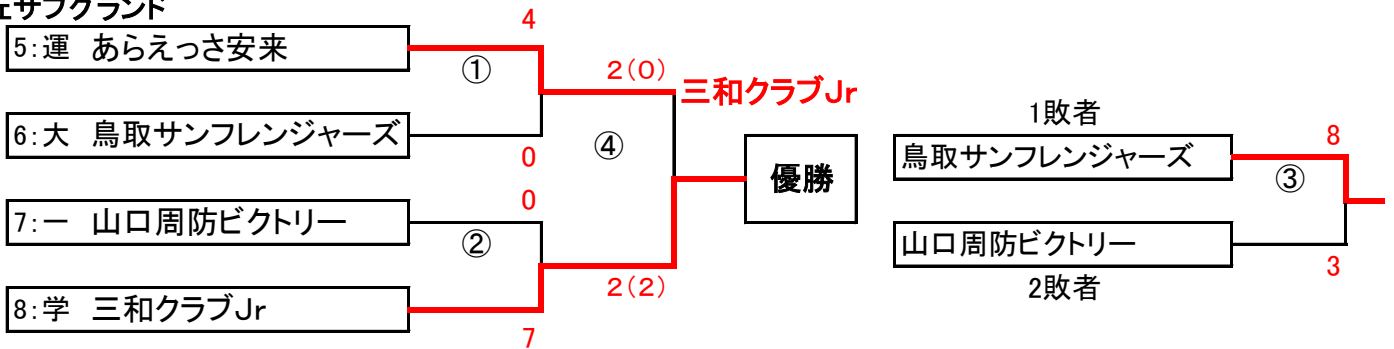

：桜ヶ丘サブグラウンド