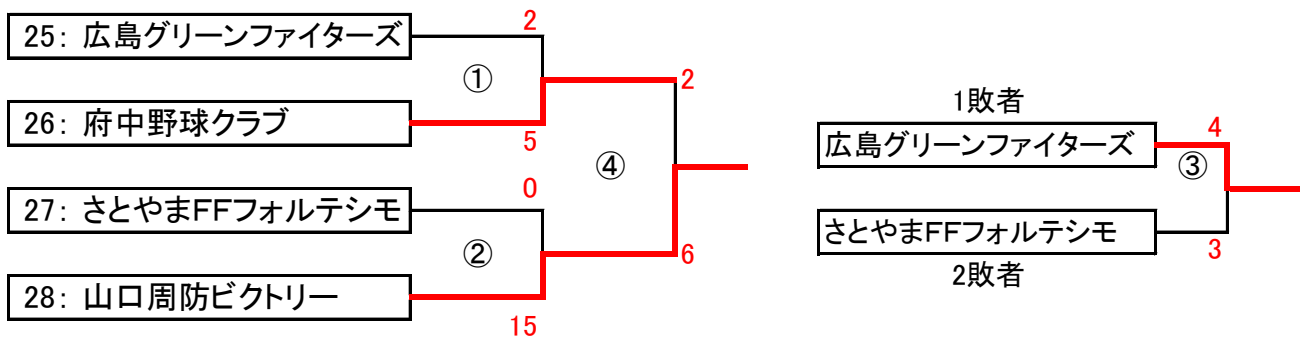

GROUP 7 府中第一中学校グラウンド