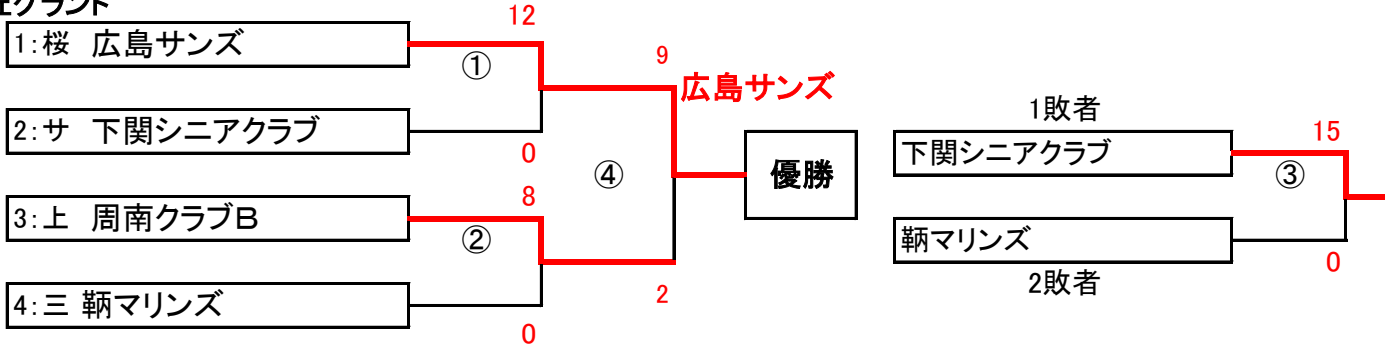

第15回西日本中学生親善野球大会 2日目 結果

A・CLASS

初日各グラウンド1位チーム

：桜ヶ丘グラウンド