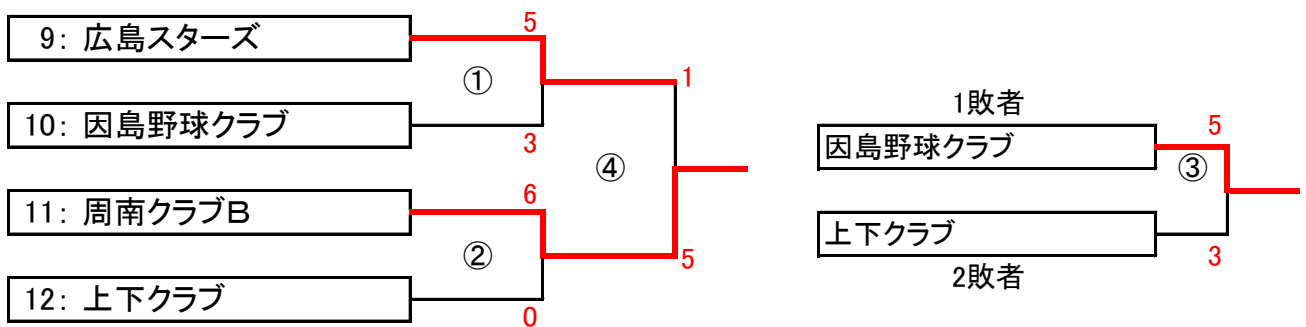

GROUP 3 上下球場