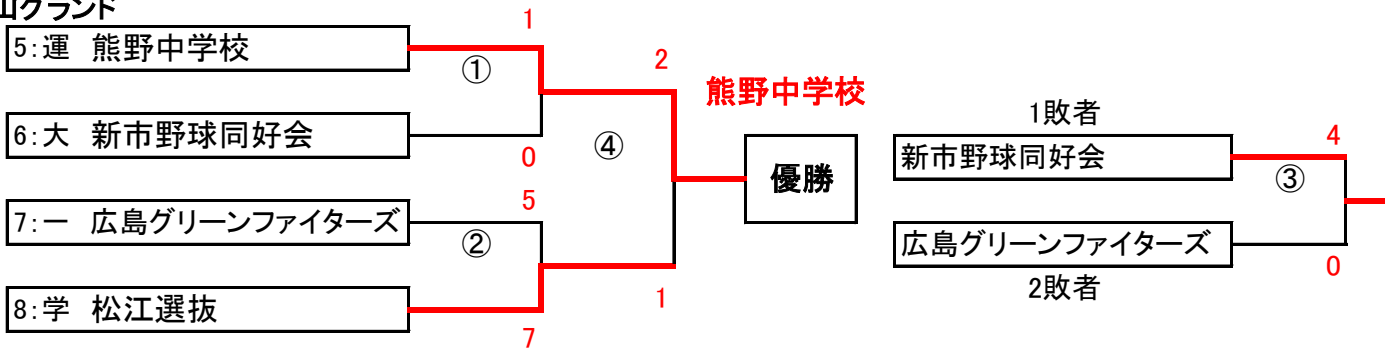

第15回西日本中学生親善野球大会 2日目 結果

C・CLASS

初日各グラウンド3位チーム

：府中運動公園グラウンド

：大佐山グラウンド

D・CLASS

初日各グラウンド4位チーム

：府中第一中学校グラウンド

：府中学園グラウンド