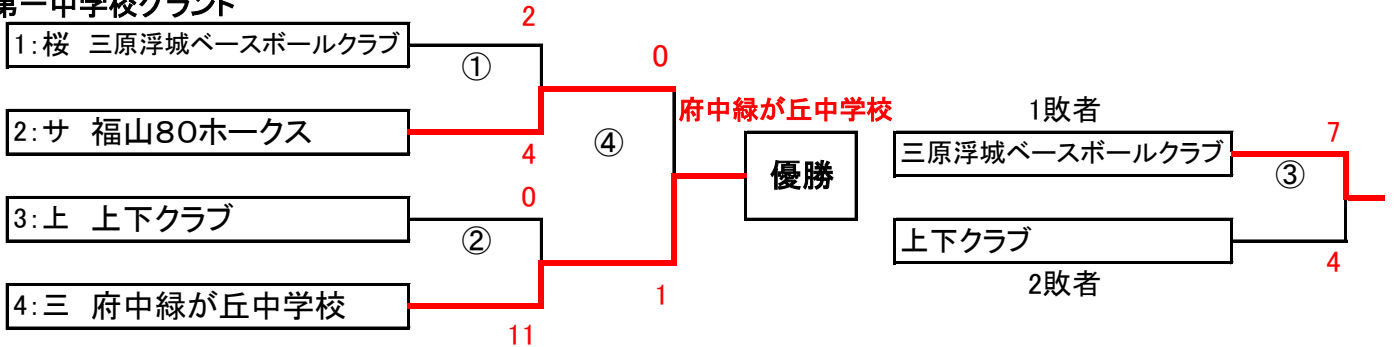

D・CLASS

初日各グラウンド4位チーム

：府中第一中学校グラウンド