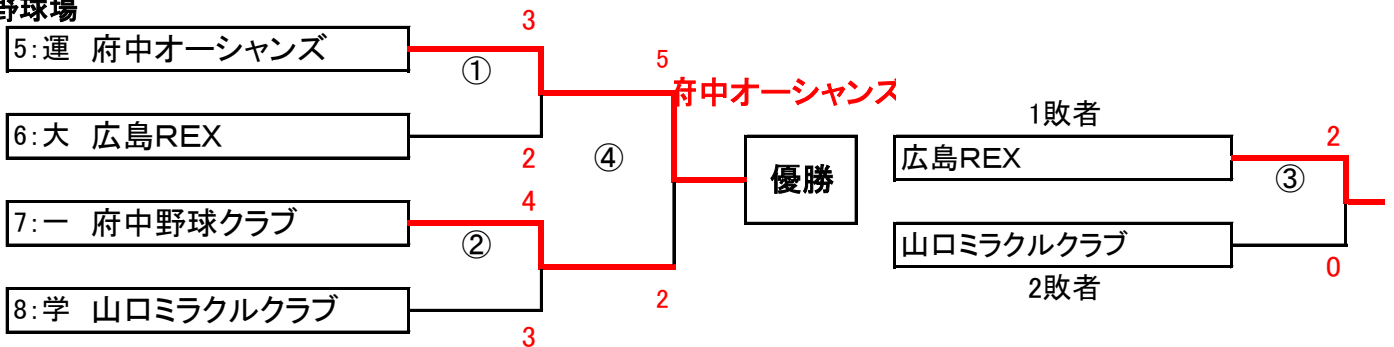

第15回西日本中学生親善野球大会 2日目 結果

A・CLASS

初日各グラウンド1位チーム

：桜ヶ丘グラウンド

：桜ヶ丘サブグラウンド

B・CLASS

初日各グラウンド2位チーム

；上下球場

；三和野球場