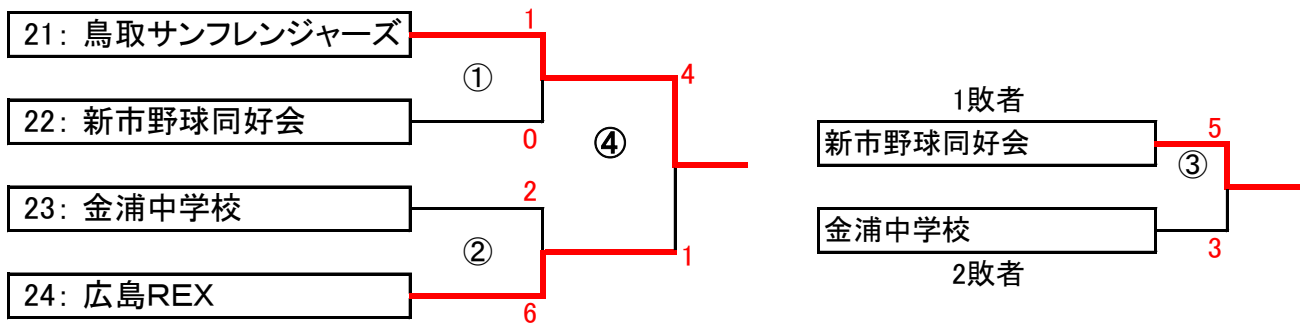

GROUP 6 大佐山グラウンド