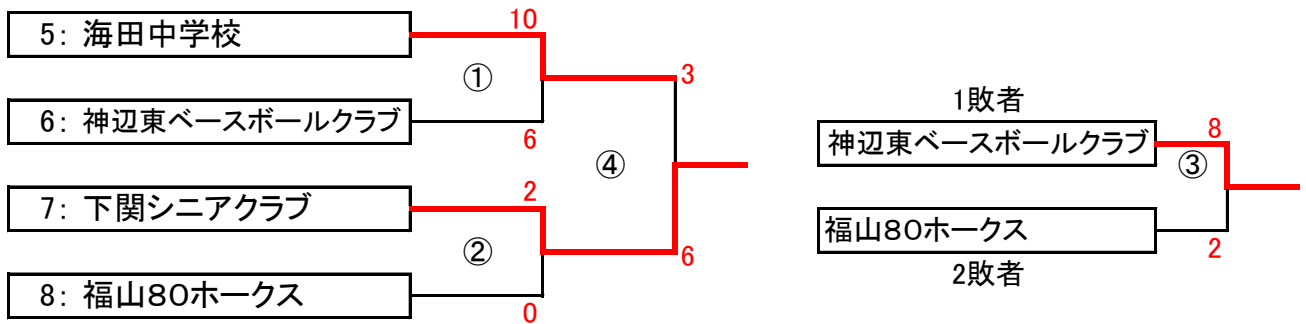

# 第15回西日本中学生親善野球大会 1日目 結果

## GROUP 1 桜ヶ丘グラウンド

## GROUP 2 桜ヶ丘球場サブグラウンド