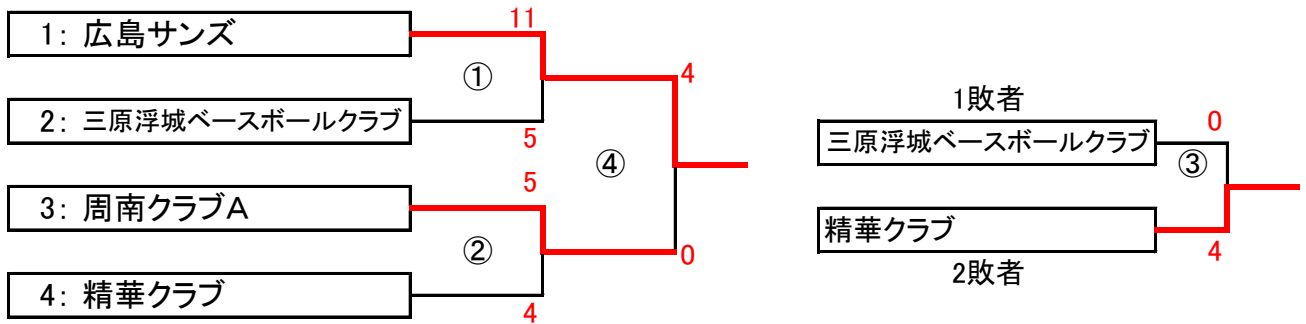

# 第15回西日本中学生親善野球大会 1日目 結果

## GROUP 1 桜ヶ丘グラウンド

## GROUP 2 桜ヶ丘球場サブグラウンド