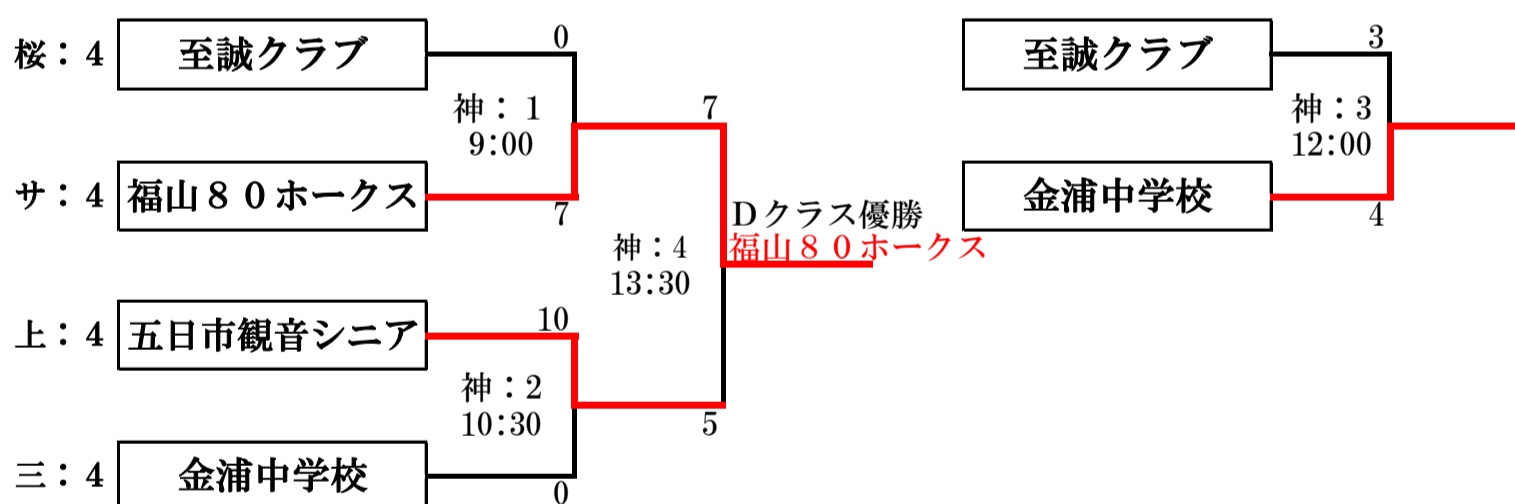

D：CLASS（初日各グラウンドの4位チーム）