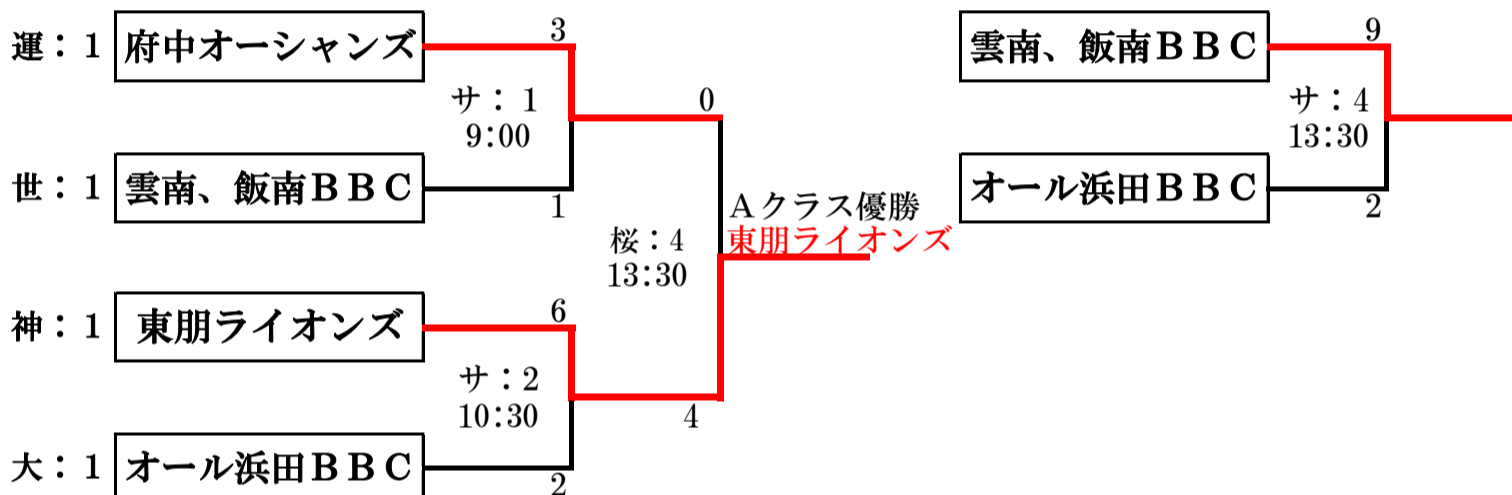

第13回 西日本大会2日目 組合せ

グラウンド略称

桜：府中桜ヶ丘グラウンド
上：上下球場

サ：桜ヶ丘サブグラウンド
三：三和野球場

大会2日目：クラス別トーナメント

A：CLASS (初日各グラウンドの1位チーム)

A：CLASS (初日各グラウンドの1位チーム)

B：CLASS (初日各グラウンドの2位チーム)

B：CLASS (初日各グラウンドの2位チーム)

組合せ

グラウンド略称

運：府中運動公園

ユ：ユウハウグラウンド

神：神辺運動公園

大：大佐山グラウンド

大会2日目：クラス別トーナメント