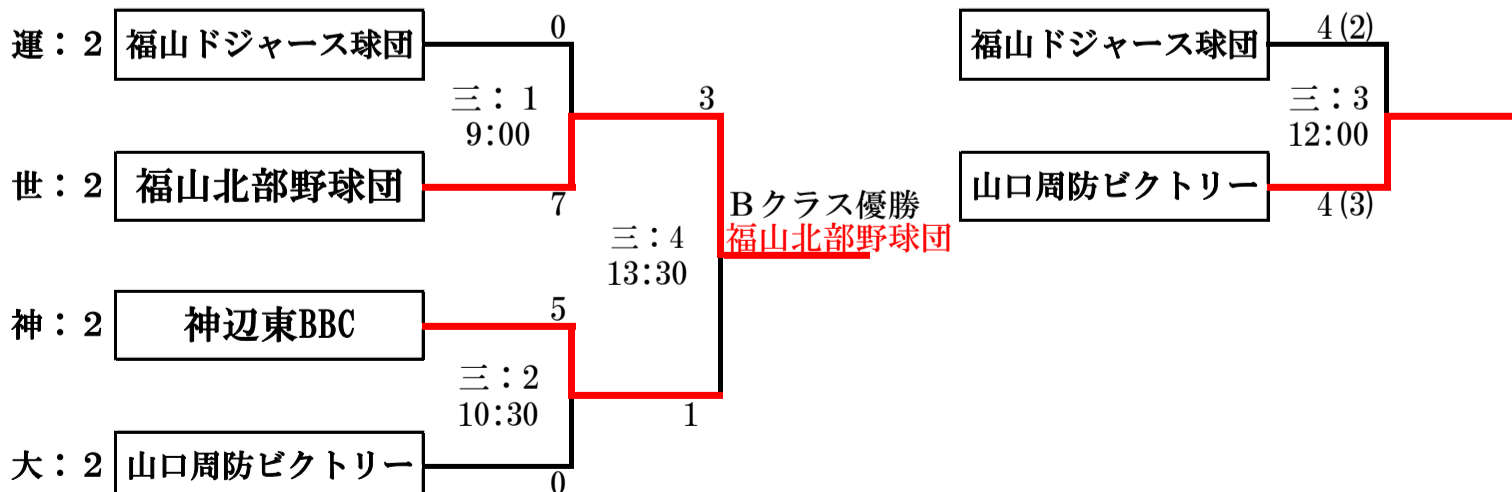

第13回 西日本大会2日目 組合せ

グラウンド略称

桜：府中桜ヶ丘グラウンド
上：上下球場

サ：桜ヶ丘サブグラウンド
三：三和野球場

大会2日目：クラス別トーナメント

A：CLASS (初日各グラウンドの1位チーム)

A：CLASS (初日各グラウンドの1位チーム)

B：CLASS (初日各グラウンドの2位チーム)

B：CLASS (初日各グラウンドの2位チーム)

組合せ

グラウンド略称

運：府中運動公園

ユ：ユウハウグラウンド

神：神辺運動公園

大：大佐山グラウンド

大会2日目：クラス別トーナメント