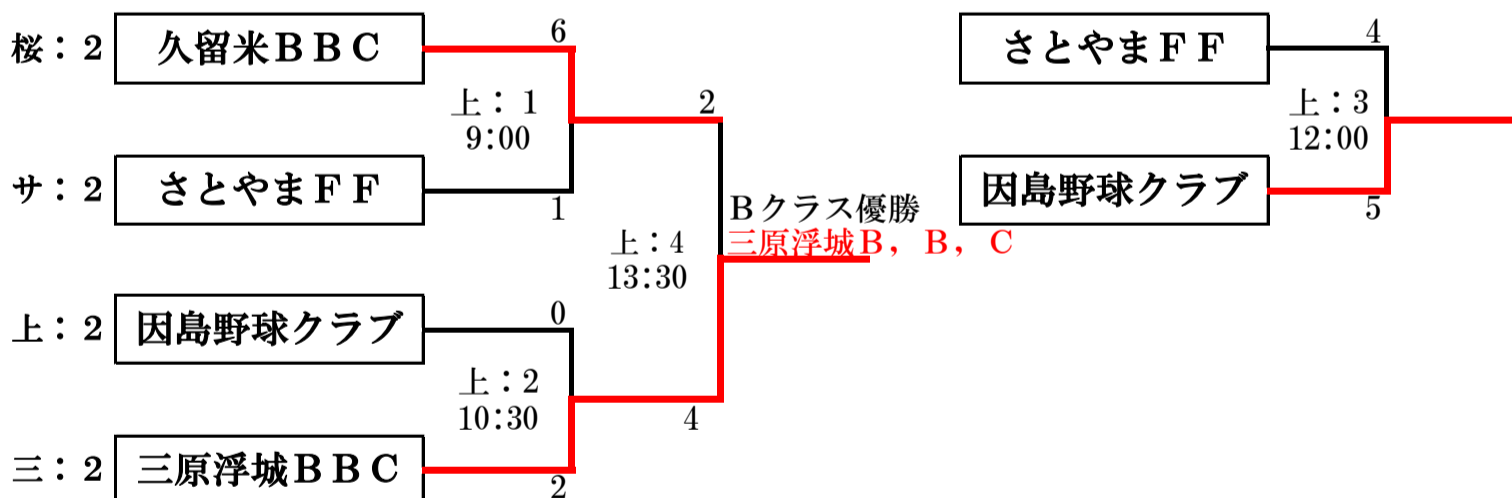

第13回 西日本大会2日目 組合せ

グラウンド略称

桜：府中桜ヶ丘グラウンド
上：上下球場

サ：桜ヶ丘サブグラウンド
三：三和野球場

大会2日目：クラス別トーナメント

A：CLASS (初日各グラウンドの1位チーム)

A：CLASS (初日各グラウンドの1位チーム)

B：CLASS (初日各グラウンドの2位チーム)

B：CLASS (初日各グラウンドの2位チーム)

組合せ

グラウンド略称

運：府中運動公園

ユ：ユウハウグラウンド

神：神辺運動公園

大：大佐山グラウンド

大会2日目：クラス別トーナメント