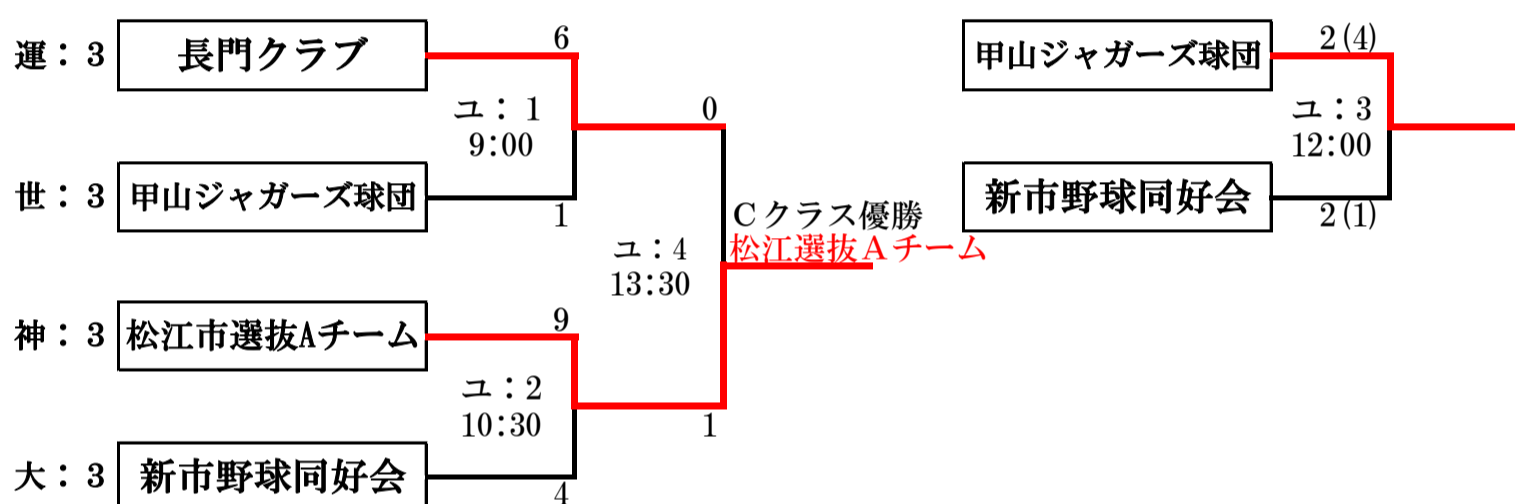

C：CLASS（初日各グラウンドの3位チーム）