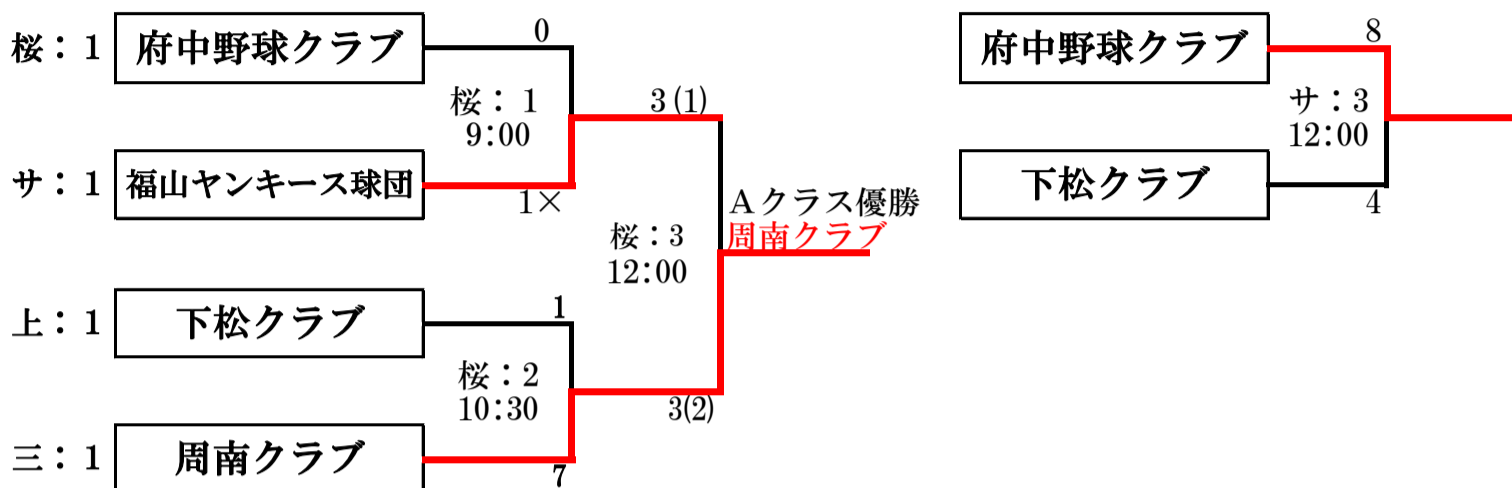

第13回 西日本大会2日目 組合せ

グラウンド略称

桜：府中桜ヶ丘グラウンド
上：上下球場

サ：桜ヶ丘サブグラウンド
三：三和野球場

大会2日目：クラス別トーナメント

A：CLASS (初日各グラウンドの1位チーム)

A：CLASS (初日各グラウンドの1位チーム)

B：CLASS (初日各グラウンドの2位チーム)

B：CLASS (初日各グラウンドの2位チーム)

組合せ

グラウンド略称

運：府中運動公園

ユ：ユウハウグラウンド

神：神辺運動公園

大：大佐山グラウンド

大会2日目：クラス別トーナメント