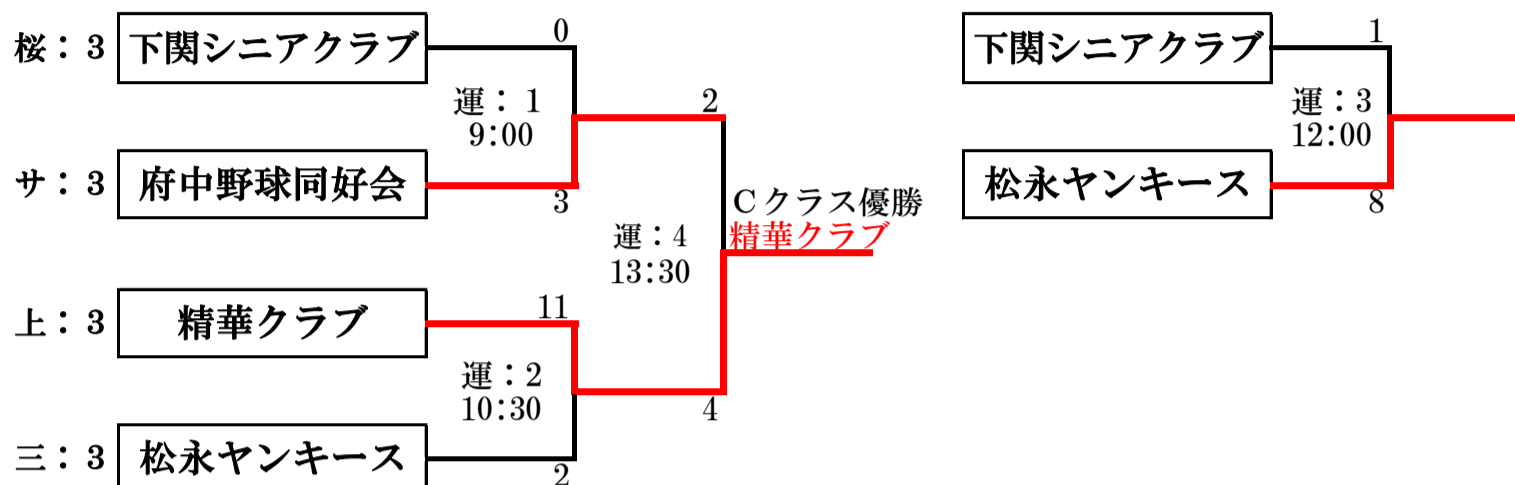

組合せ

グラウンド略称

運：府中運動公園

ユ：ユウハウグラウンド

神：神辺運動公園

大：大佐山グラウンド

大会2日目：クラス別トーナメント

C：CLASS（初日各グラウンドの3位チーム）