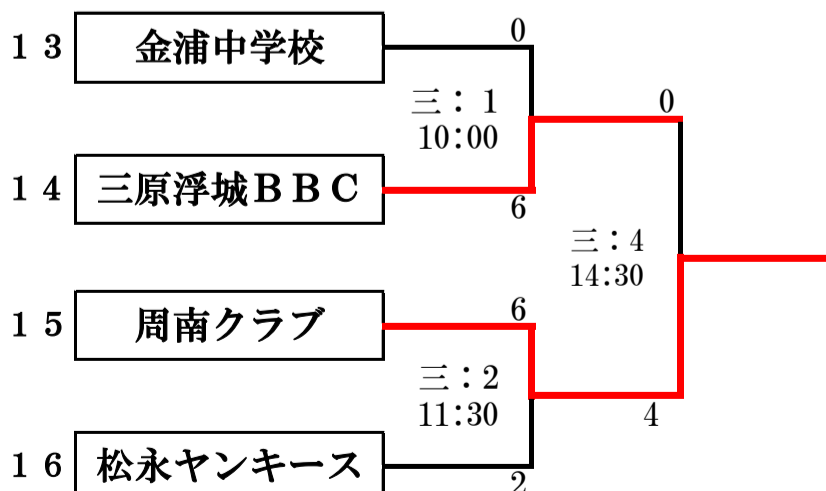

第13回西日本大会1日目

組合せ

グラウンド略称

桜：府中桜ヶ丘グラウンド
上：上下球場

サ：桜ヶ丘サブグラウンド
三：三和野球場

大会1日目：グループ分け順位決定戦

GROUP 1

GROUP 2

GROUP 3

GROUP 4