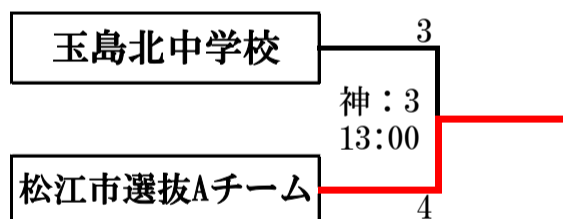

組合せ

グラウンド略称

運：府中運動公園

世：世羅中央スポーツ広場

神：神辺運動公園

大：大佐山グラウンド

大会1日目：グループ分け順位決定戦

GROUP5

GROUP6

GROUP7

GROUP8