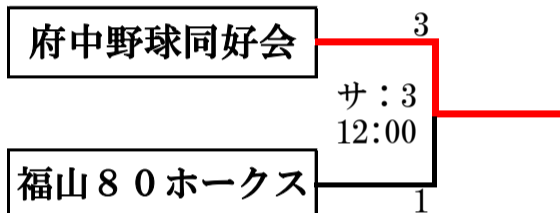

第13回西日本大会1日目

組合せ

グラウンド略称

桜：府中桜ヶ丘グラウンド
上：上下球場

サ：桜ヶ丘サブグラウンド
三：三和野球場

大会1日目：グループ分け順位決定戦

GROUP 1

GROUP 2

GROUP 3

GROUP 4