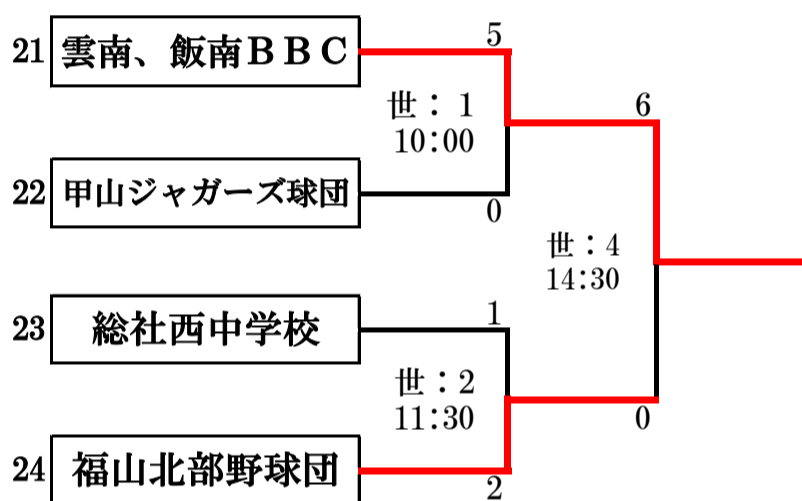

組合せ

グラウンド略称

運：府中運動公園

世：世羅中央スポーツ広場

神：神辺運動公園

大：大佐山グラウンド

大会1日目：グループ分け順位決定戦

GROUP5

GROUP6

GROUP7

GROUP8