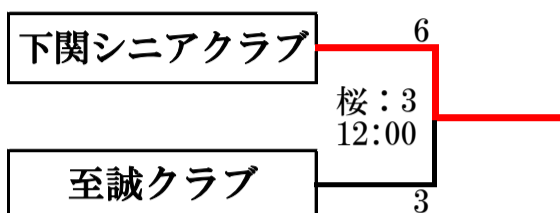

第13回西日本大会1日目

組合せ

グラウンド略称

桜：府中桜ヶ丘グラウンド
上：上下球場

サ：桜ヶ丘サブグラウンド
三：三和野球場

大会1日目：グループ分け順位決定戦

GROUP 1