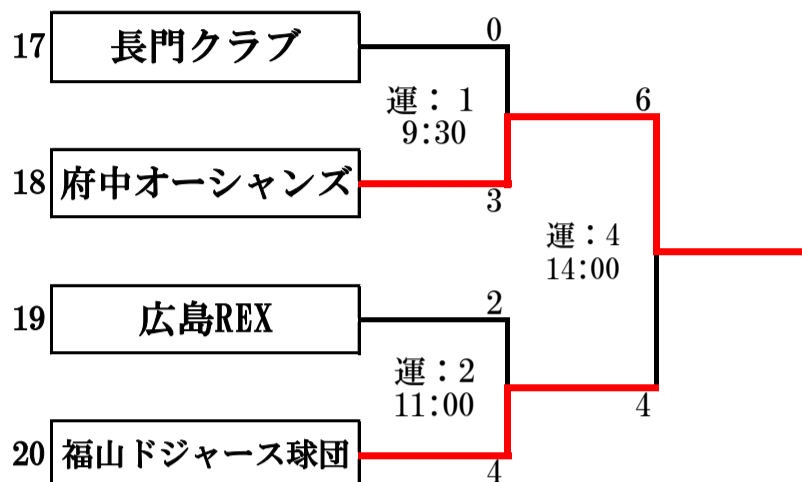

### GROUP 4

## 組合せ

グラウンド略称

運：府中運動公園

世：世羅中央スポーツ広場

神：神辺運動公園

大：大佐山グラウンド

大会1日目：グループ分け順位決定戦

### GROUP5