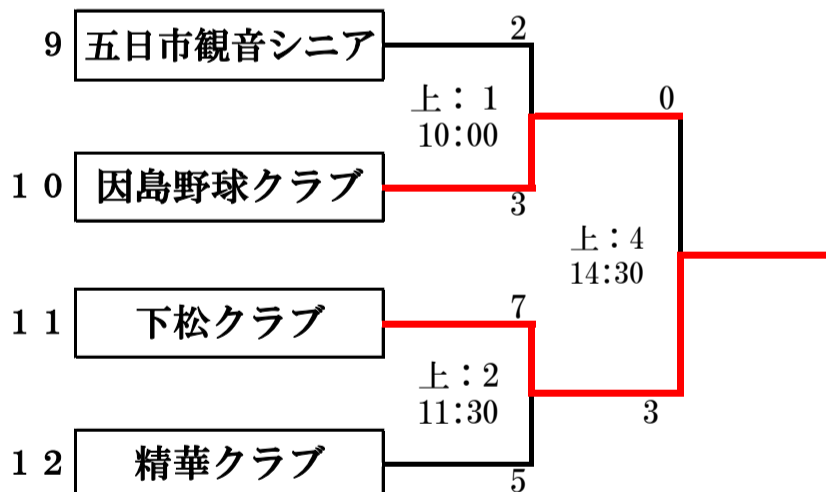

第13回西日本大会1日目

組合せ

グラウンド略称

桜：府中桜ヶ丘グラウンド
上：上下球場

サ：桜ヶ丘サブグラウンド
三：三和野球場

大会1日目：グループ分け順位決定戦

GROUP 1

GROUP 2

GROUP 3

GROUP 4