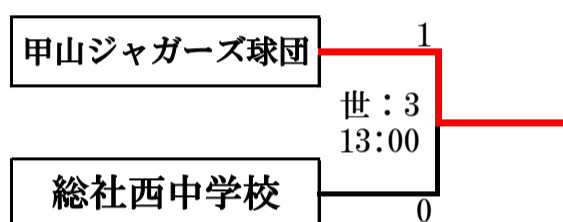

組合せ

グラウンド略称

運：府中運動公園

世：世羅中央スポーツ広場

神：神辺運動公園

大：大佐山グラウンド

大会1日目：グループ分け順位決定戦

GROUP5

GROUP6

GROUP7

GROUP8