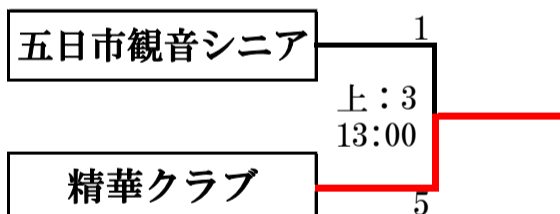

第13回西日本大会1日目

組合せ

グラウンド略称

桜：府中桜ヶ丘グラウンド
上：上下球場

サ：桜ヶ丘サブグラウンド
三：三和野球場

大会1日目：グループ分け順位決定戦

GROUP 1

GROUP 2

GROUP 3

GROUP 4