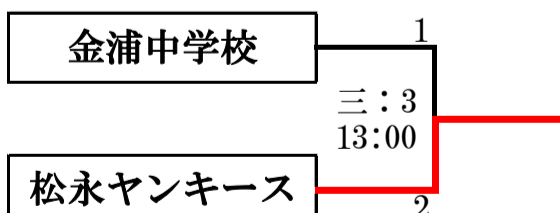

第13回西日本大会1日目

組合せ

グラウンド略称

桜：府中桜ヶ丘グラウンド
上：上下球場

サ：桜ヶ丘サブグラウンド
三：三和野球場

大会1日目：グループ分け順位決定戦

GROUP 1

GROUP 2

GROUP 3

GROUP 4