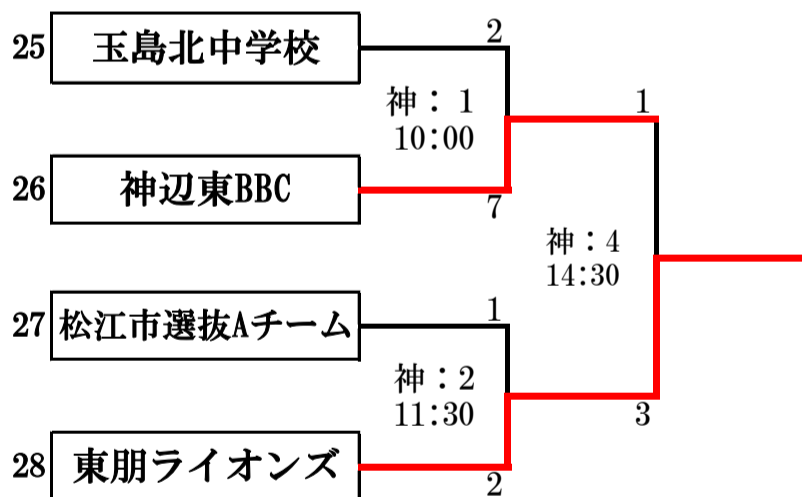

組合せ

グラウンド略称

運：府中運動公園

世：世羅中央スポーツ広場

神：神辺運動公園

大：大佐山グラウンド

大会1日目：グループ分け順位決定戦

GROUP5

GROUP6

GROUP7

GROUP8