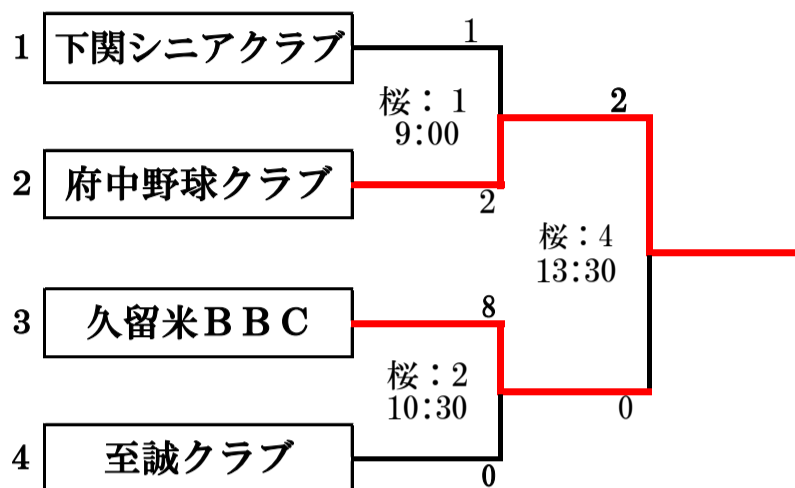

## 組合せ

グラウンド略称

桜：府中桜ヶ丘グラウンド  
上：上下球場

サ：桜ヶ丘サブグラウンド  
三：三和野球場

大会1日目：グループ分け順位決定戦

### GROUP 1