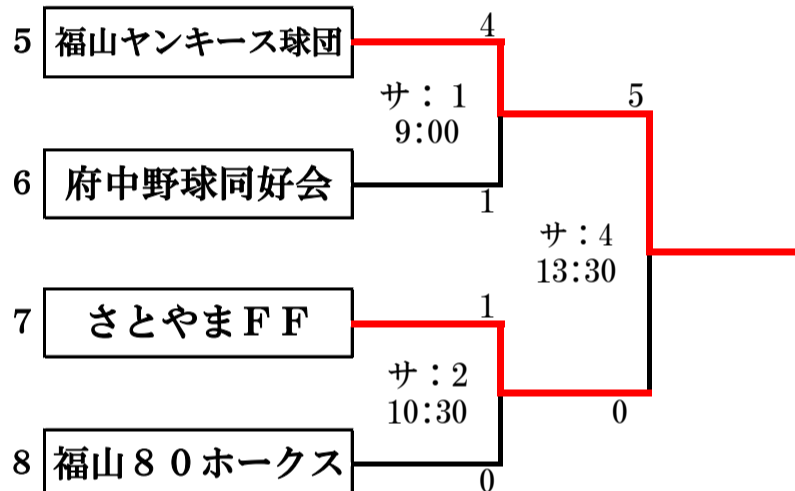

第13回西日本大会1日目

組合せ

グラウンド略称

桜：府中桜ヶ丘グラウンド
上：上下球場

サ：桜ヶ丘サブグラウンド
三：三和野球場

大会1日目：グループ分け順位決定戦

GROUP 1

GROUP 2

GROUP 3

GROUP 4