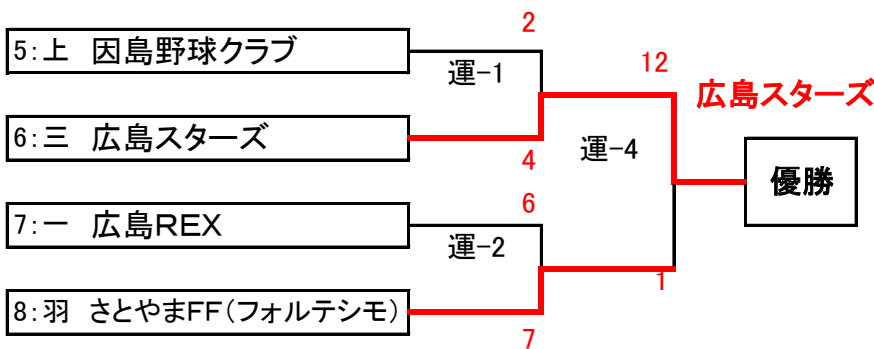

B・CLASS

初日各グラウンド2位チーム