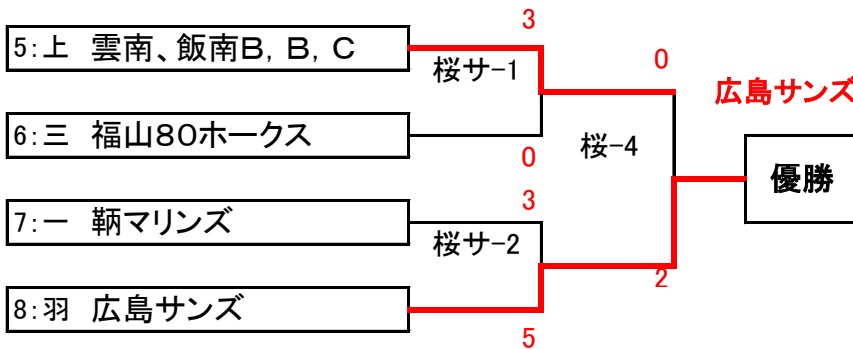

第14回西日本中学生親善野球大会 組合せ 2日目 結果

A・CLASS

初日各グラウンド1位チーム

桜:桜ヶ丘球場

桜サ:桜ヶ丘球場サブグラウンド

ユ:ユウハウグラウンド

B・CLASS

初日各グラウンド2位チーム

運:府中運動公園