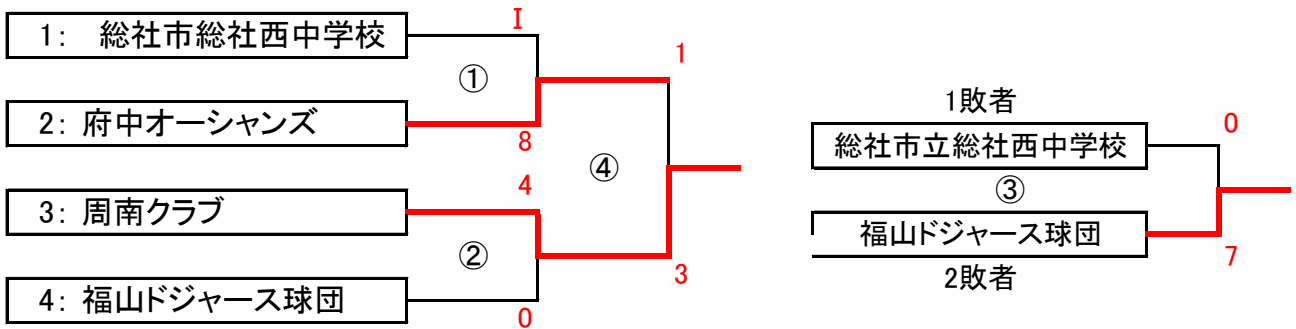

# 第14回西日本中学生親善野球大会 組合せ 1日目 結果

## GROUP 1 桜ヶ丘球場