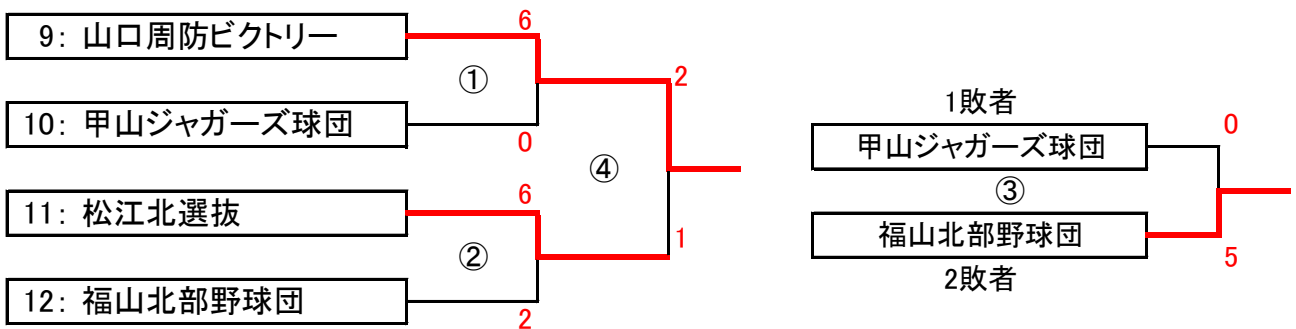

GROUP 3 ユウホウグラウンド