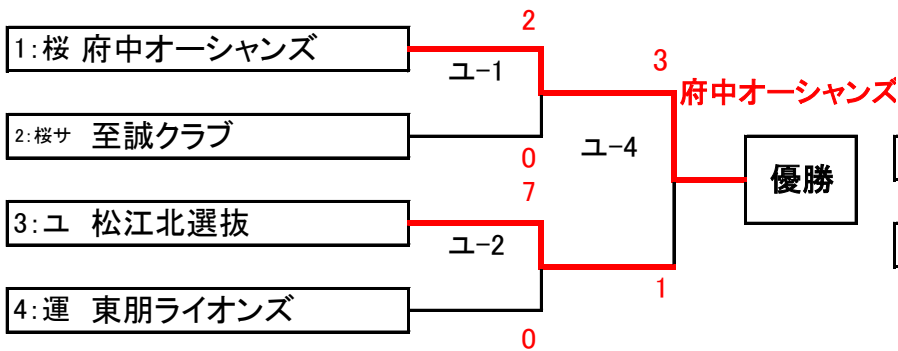

B・CLASS

初日各グラウンド2位チーム