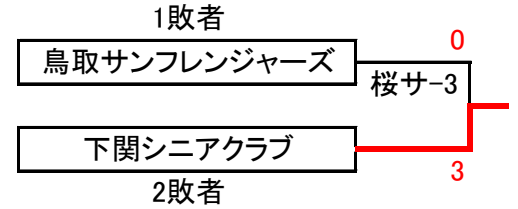

第14回西日本中学生親善野球大会 組合せ 2日目 結果

A・CLASS

初日各グラウンド1位チーム

桜:桜ヶ丘球場

桜サ:桜ヶ丘球場サブグラウンド

ユ:ユウハウグラウンド

B・CLASS

初日各グラウンド2位チーム

運:府中運動公園