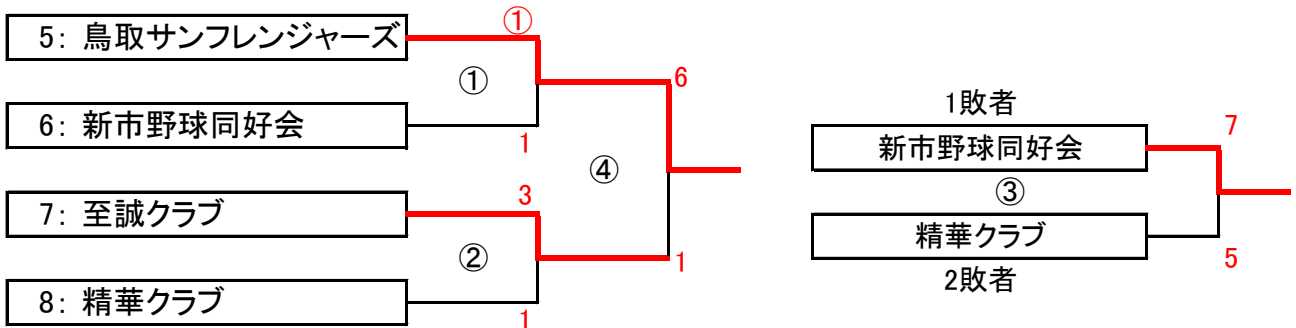

# 第14回西日本中学生親善野球大会 組合せ 1日目 結果

## GROUP 1 桜ヶ丘球場

## GROUP 2 桜ヶ丘球場サブグラウンド