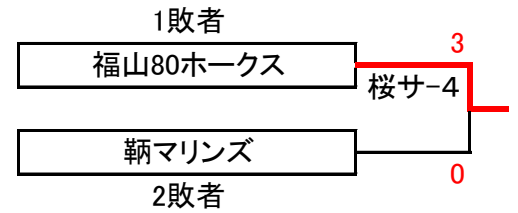

# 第14回西日本中学生親善野球大会 組合せ 2日目 結果

## A・CLASS

### 初日各グラウンド1位チーム

桜:桜ヶ丘球場

桜サ:桜ヶ丘球場サブグラウンド

ユ:ユウハウグラウンド