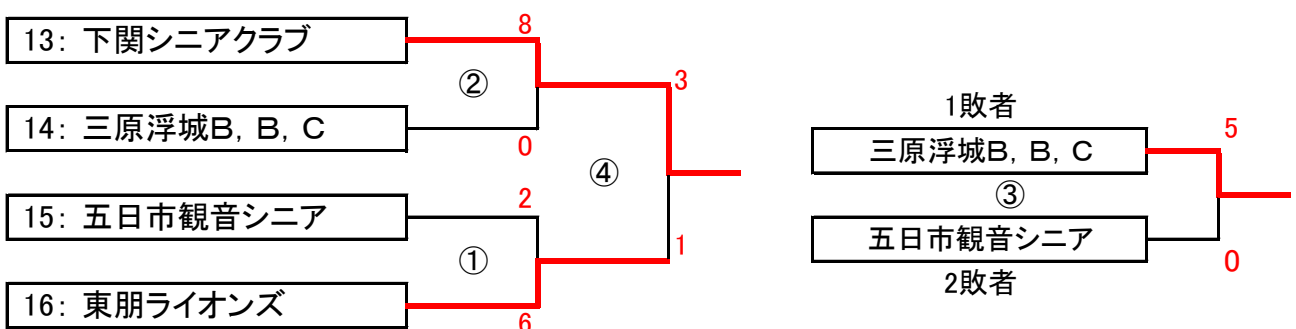

GROUP 4 府中運動公園