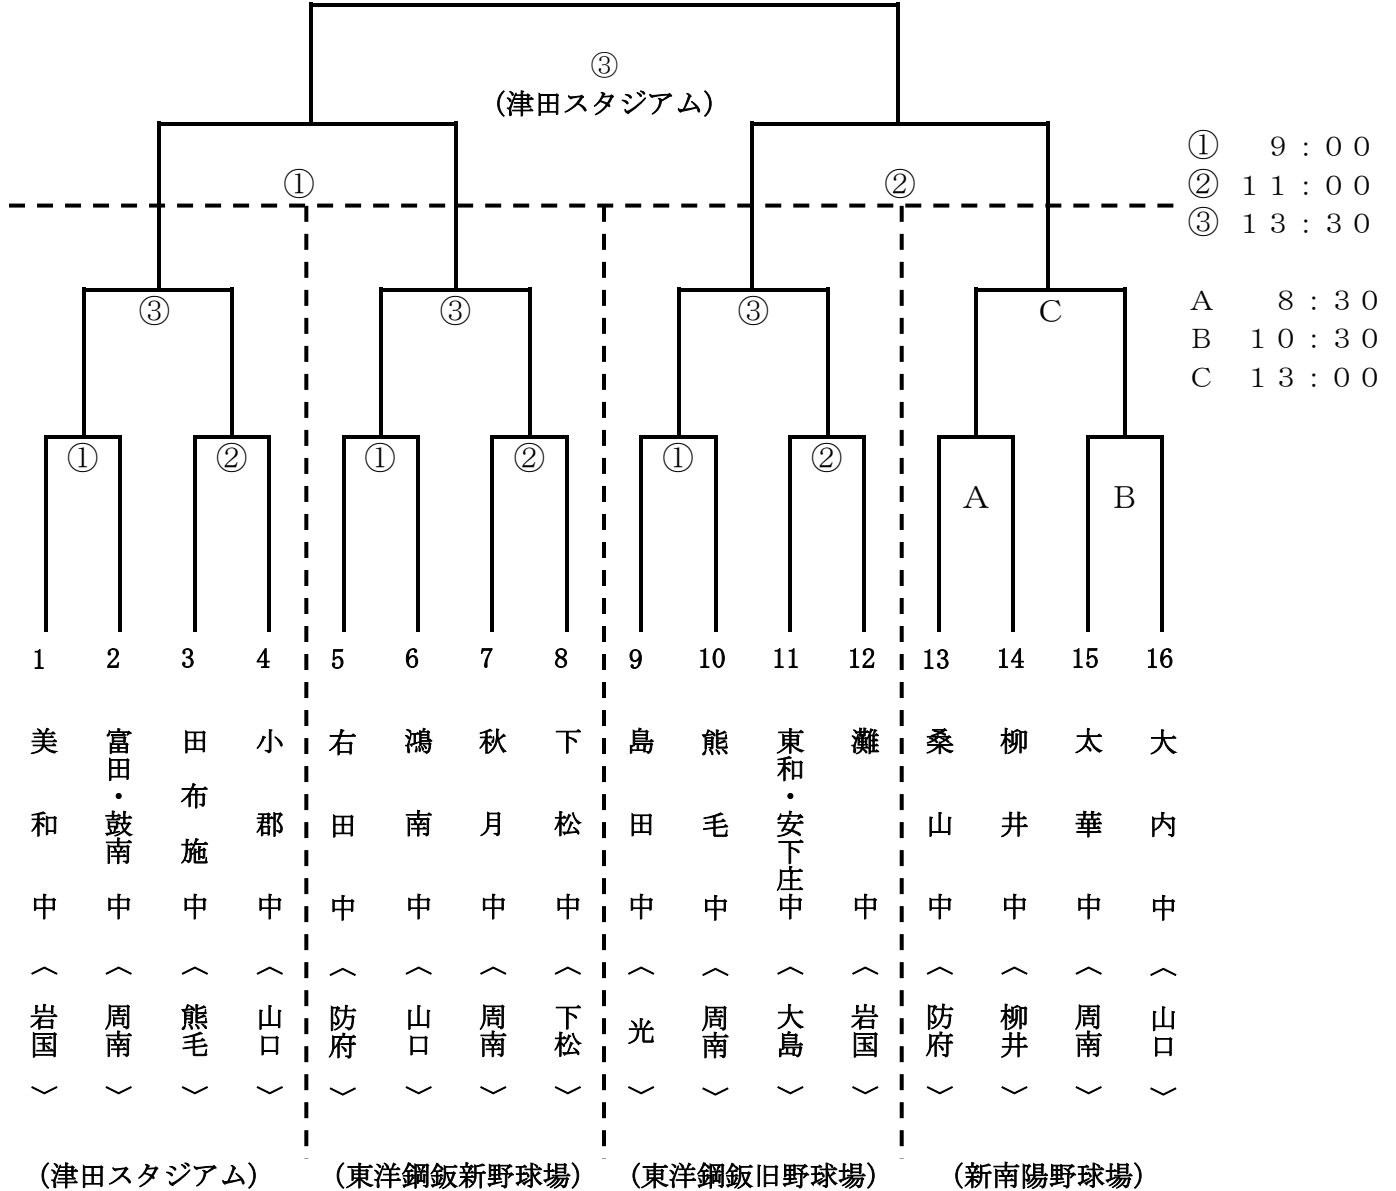

【補助員】

第1日	津田スタジアム	周陽中生徒	新南陽野球場	桜田中生徒
	東洋鋼鉄新球場	末武中生徒	東洋鋼鉄旧球場	岐陽中生徒
第2日	津田スタジアム	周陽中生徒		

【組み合わせ】

① 9:00
② 11:00
③ 13:30
A 8:30
B 10:30
C 13:00

(津田スタジアム) (東洋鋼鉄新野球場) (東洋鋼鉄旧野球場) (新南陽野球場)

※大会1日目、新南陽野球場で行われる試合は、雨天順延の場合、華陵高校に変更する。

【留意事項】

1. 試合前のノックは、そのチームの最初の試合のみ7分間とする。但し、進行の都合によってはノックを行わないこともある。
2. 開会式は行わない。ベンチは若番が一塁側とする。
3. 各チームは試合球を1日につき3球準備する。(雨天時は6球、返却なし)
4. 雨天、天候状態不良の場合は、各チームの監督は8時までに津田スタジアムに集合してください。大会役員・監督で協議します。不明の場合は、本部(津田スタジアム TEL0834-28-0031)、または熊毛中・杉山(090-2297-9823)岐陽中・内山(090-4104-3882)へご連絡ください。
5. 各会場において特別ルールを設ける。